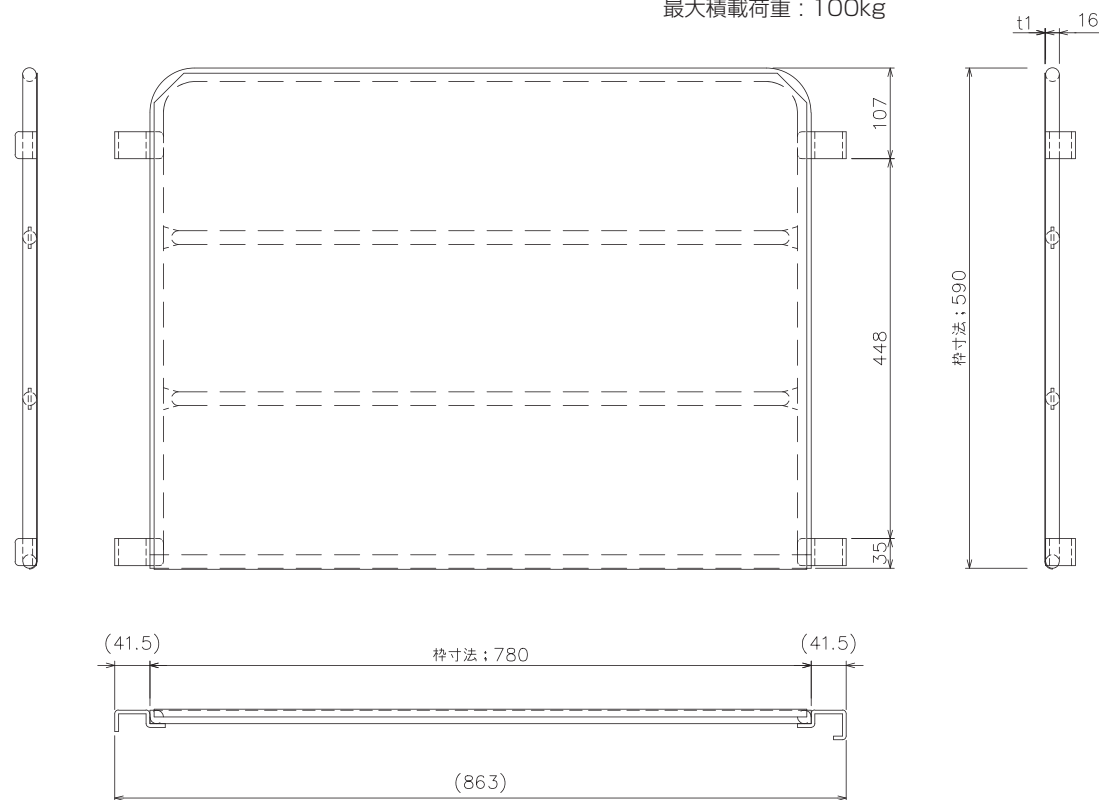

TEL : 03-3834-3113 TEL : 06-6208-3191

FAX : 03-3834-4027 FAX : 06-6208-3194

ご担当者

様

いつもお世話になっております。
ご検討のほど宜しくお願い致します。

●LRC60用中間棚 スチール製

自重 : 6.2kg

最大積載荷重 : 100kg

※写真は LRC80用中間棚です。