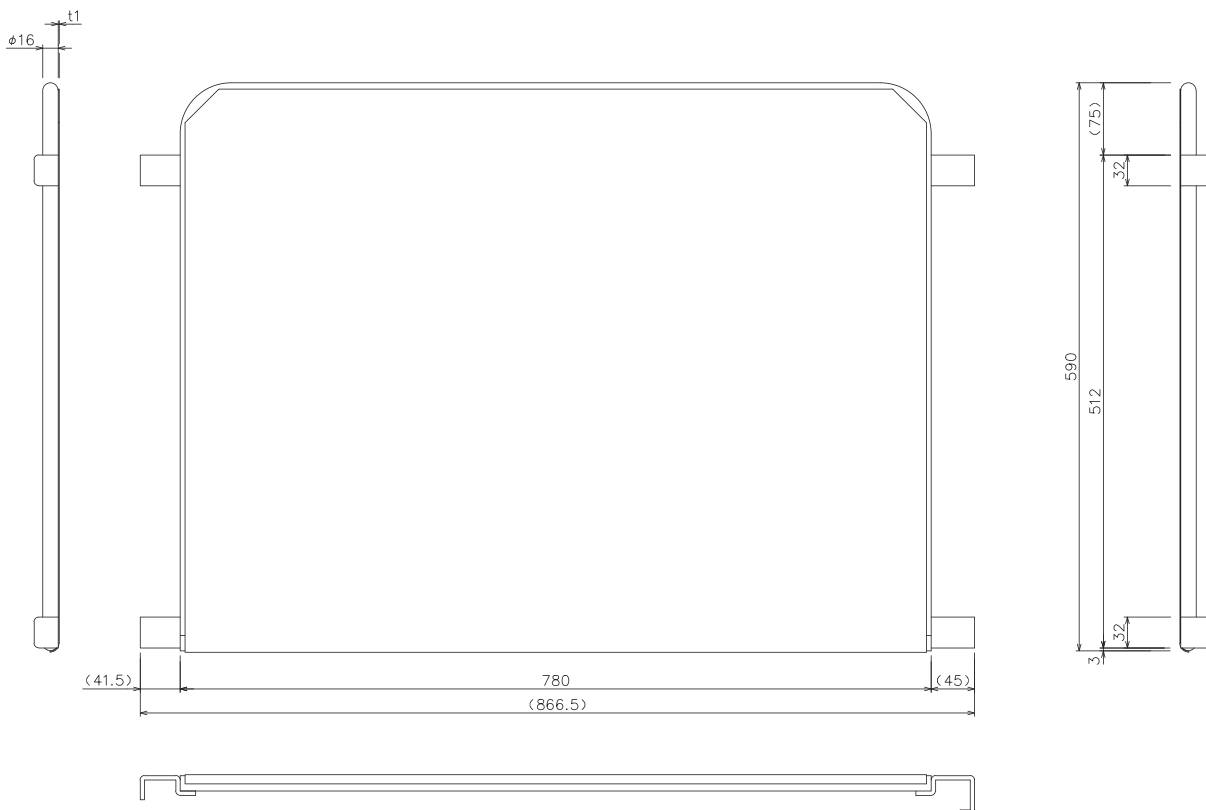

## ●LRC60用中間棚 スチール製

自重 : 6.2kg

最大積載荷重 : 100kg

※写真は LRC80用中間棚です。