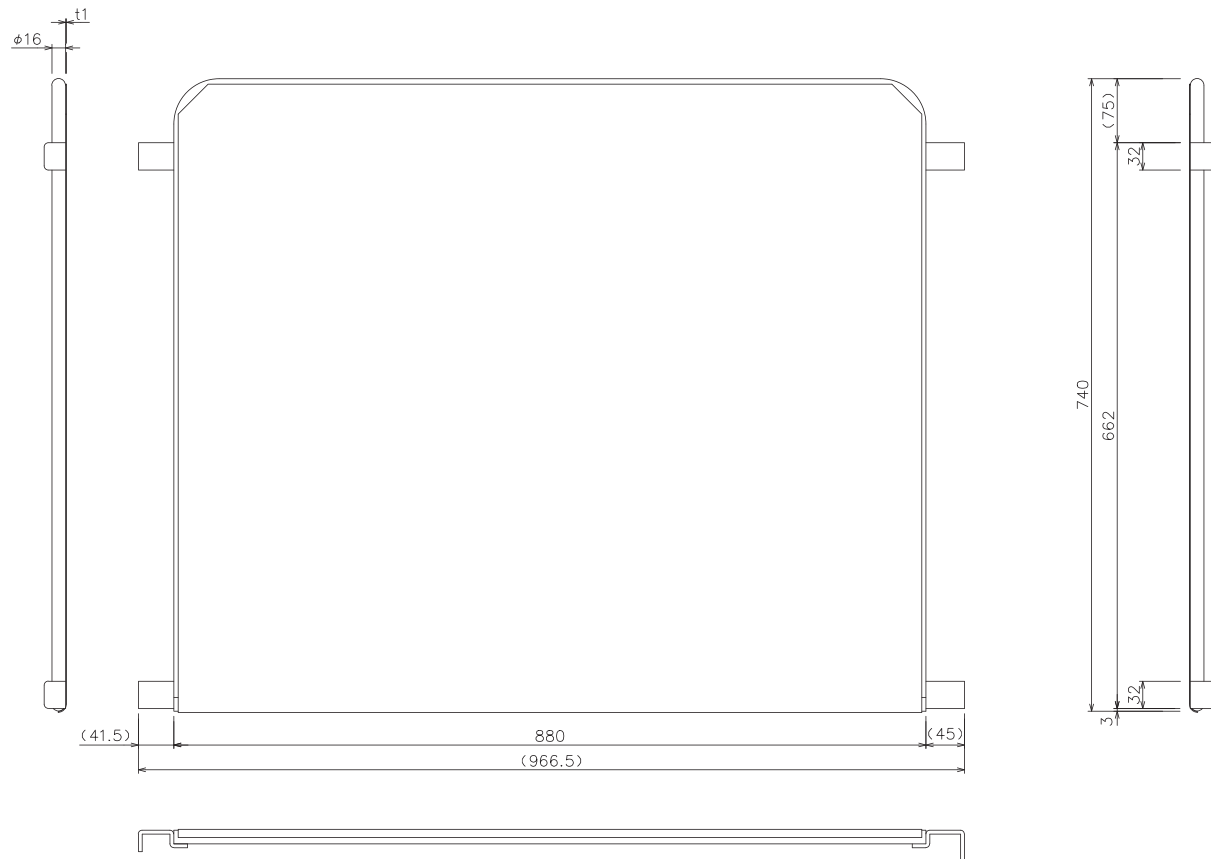

## ●LRC65用中間棚 スチール製

自重 : 8.0kg

最大積載荷重 : 100kg

※写真は LRC80用中間棚です。