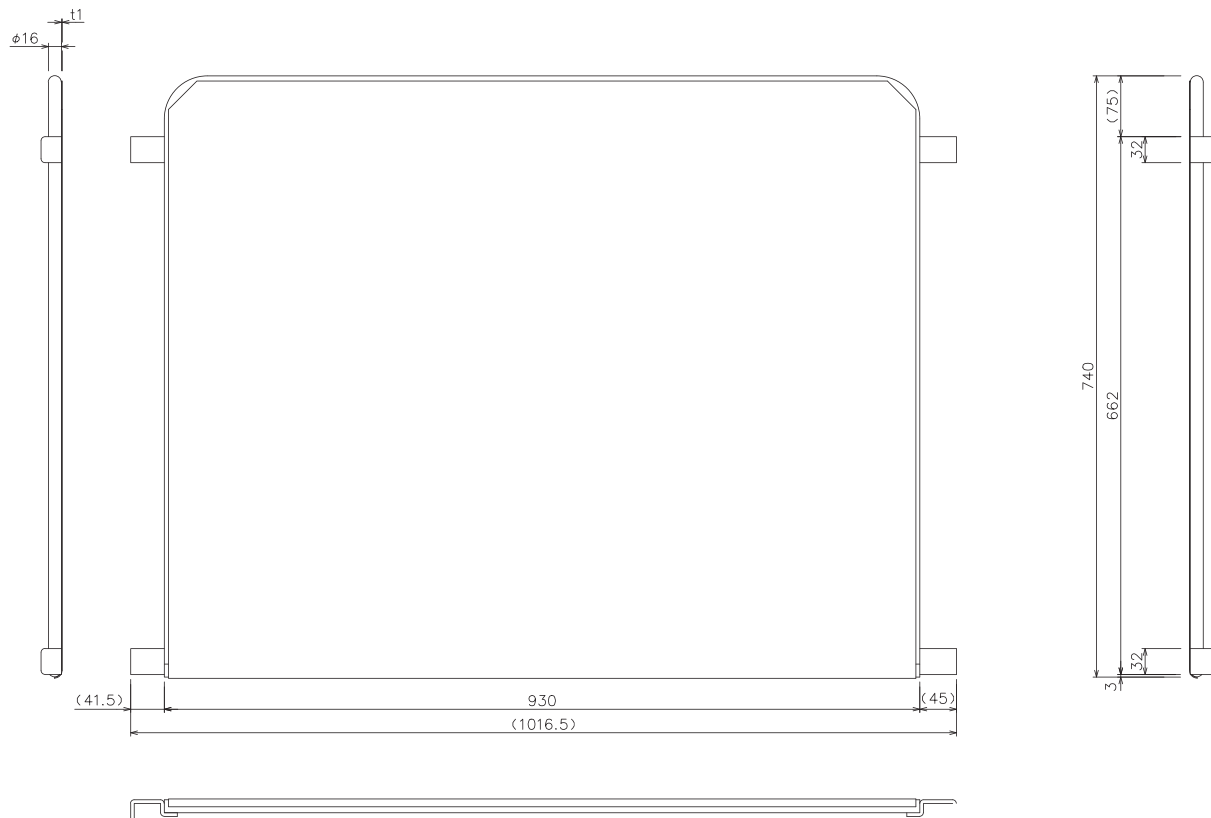

TEL : 03-3834-3113 TEL : 06-6208-3191

FAX : 03-3834-4027 FAX : 06-6208-3194

ご担当者

様

いつもお世話になっております。
ご検討のほど宜しくお願い致します。

●LRC70用中間棚 スチール製

自重 : 8.4kg

最大積載荷重 : 100kg

※写真は LRC80用中間棚です。