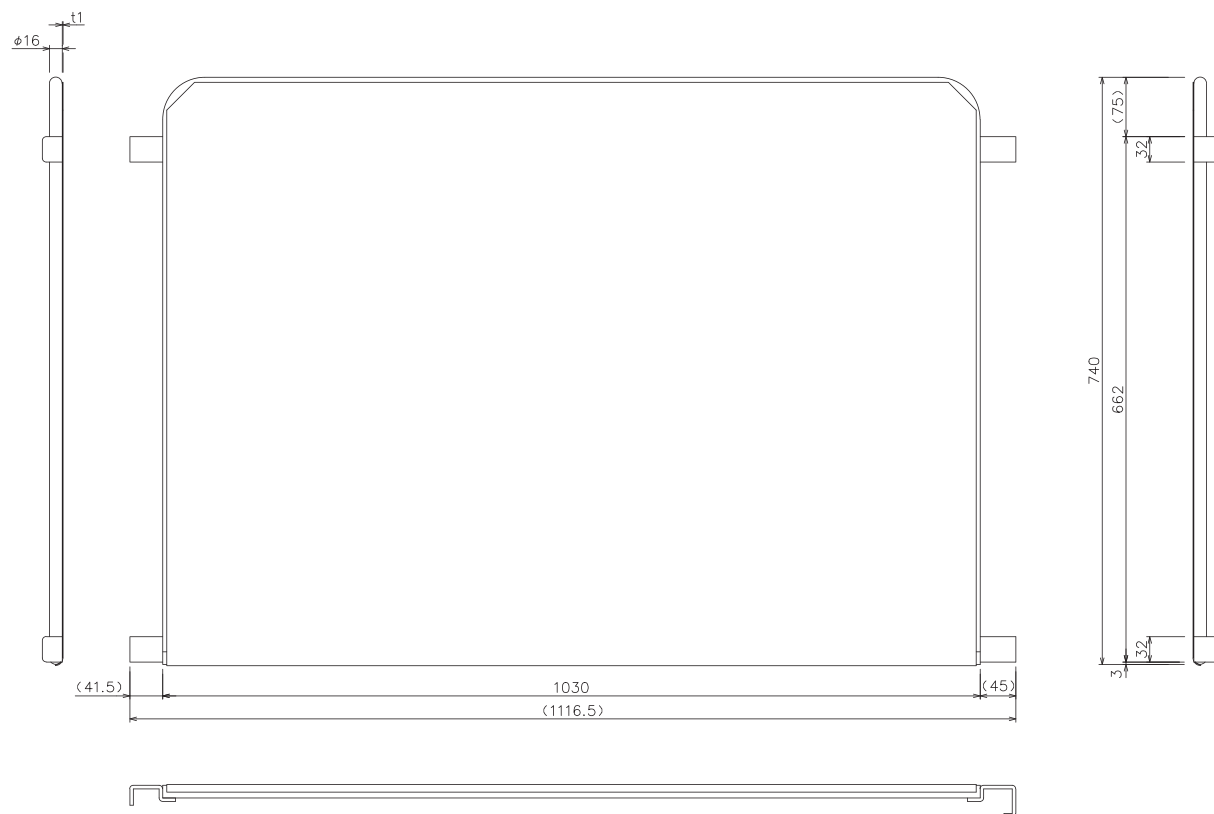

TEL : 03-3834-3113 TEL : 06-6208-3191

FAX : 03-3834-4027 FAX : 06-6208-3194

ご担当者

様

いつもお世話になっております。
ご検討のほど宜しくお願い致します。

●LRC80用中間棚 スチール製

自重 : 9.2kg

最大積載荷重 : 100kg

※写真は LRC80用中間棚です。