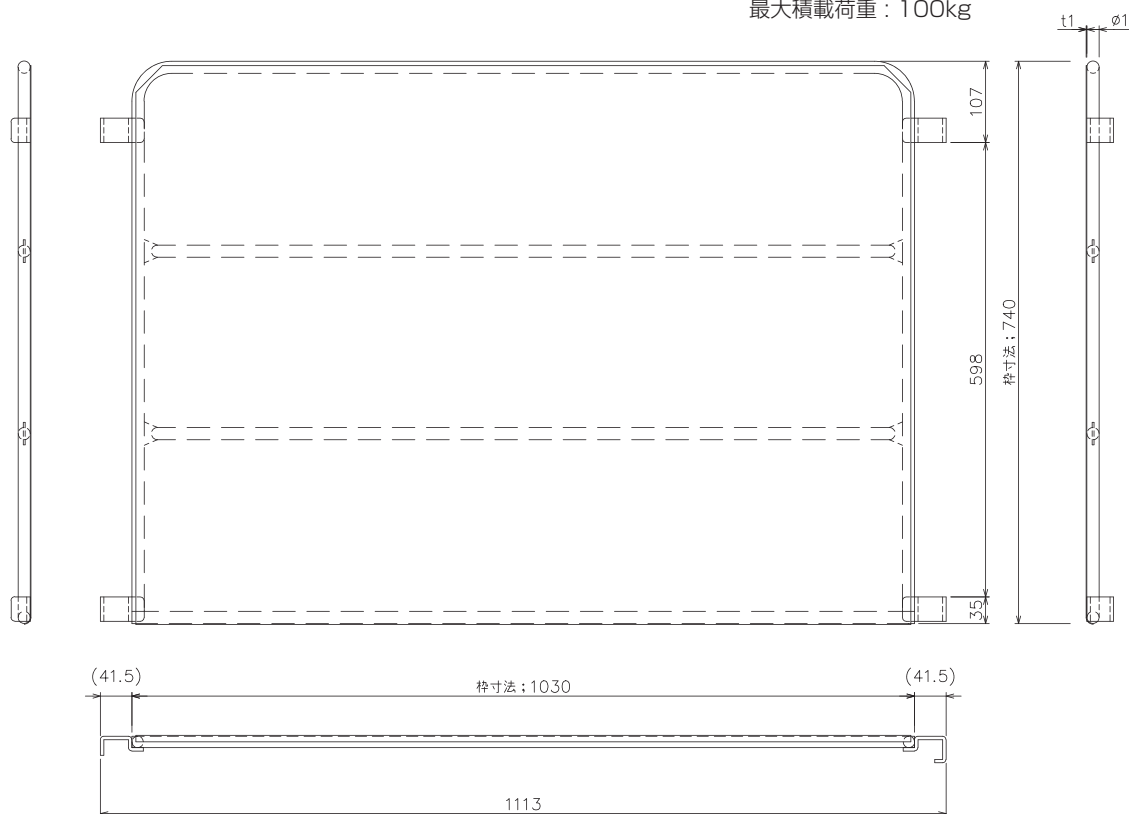

## ●LRC80用中間棚 スチール製

自重 : 9.2kg

最大積載荷重 : 100kg

※写真は LRC80用中間棚です。