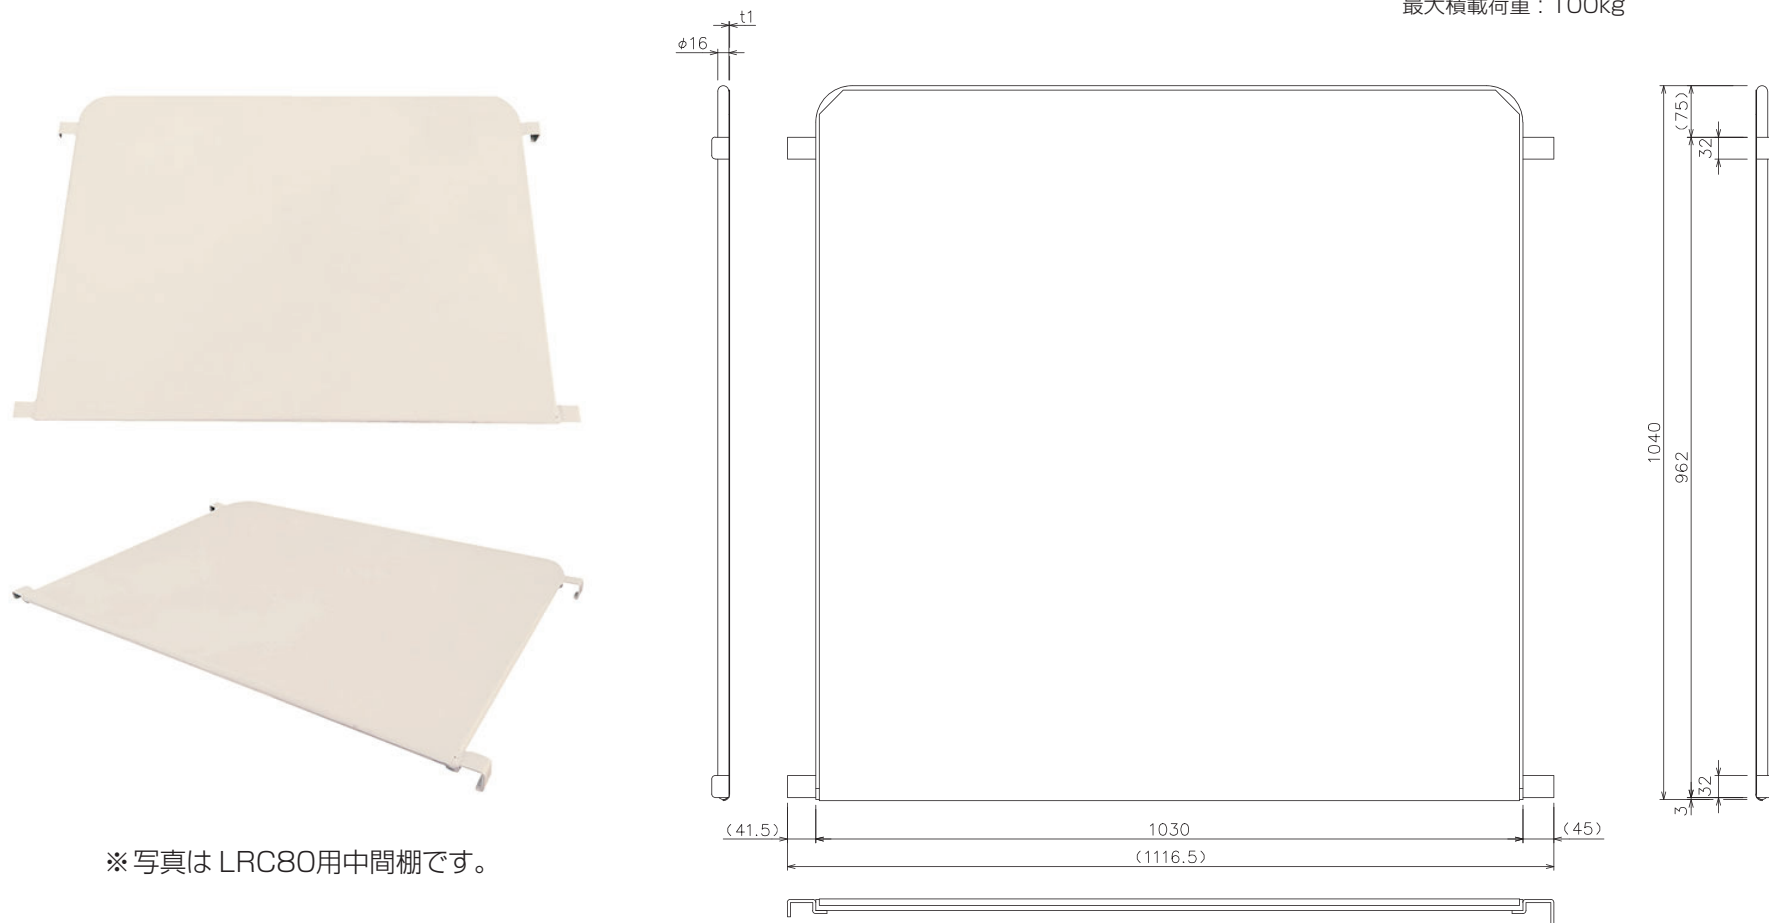

TEL : 03-3834-3113 TEL : 06-6208-3191

FAX : 03-3834-4027 FAX : 06-6208-3194

ご担当者

様

いつもお世話になっております。

ご検討のほど宜しくお願い致します。

●LRC90用中間棚 スチール製

自重 : 12.0kg

最大積載荷重 : 100kg

※写真は LRC80用中間棚です。