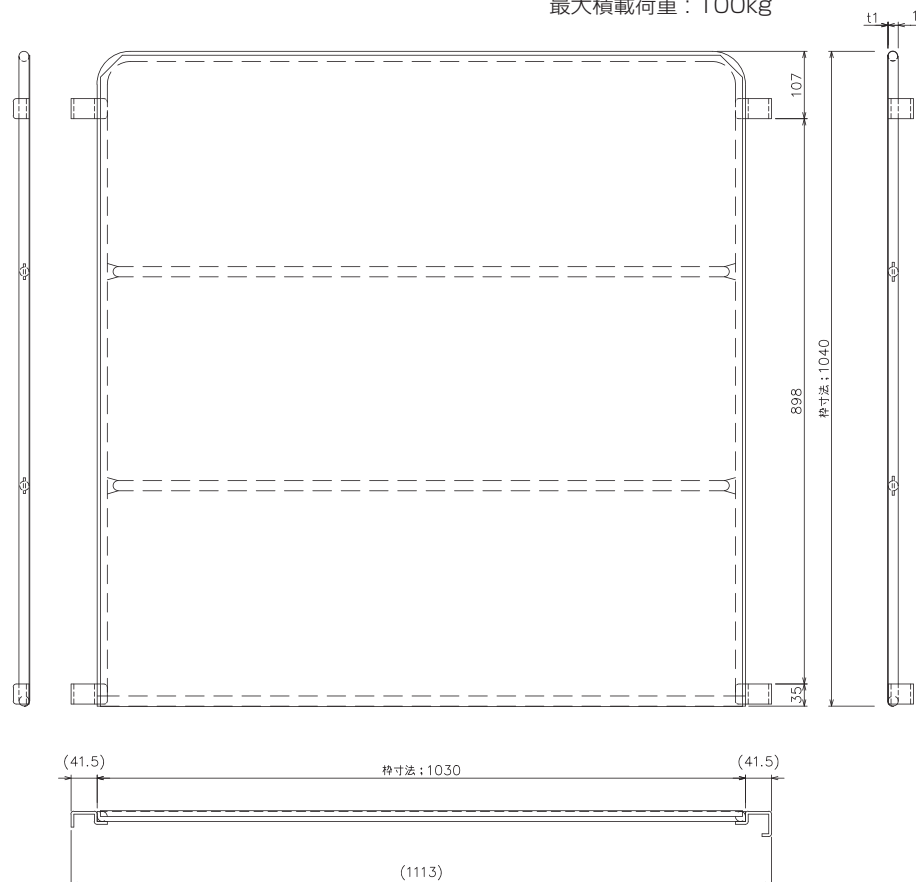

## ●LRC90用中間棚 スチール製

自重 : 12.0kg

最大積載荷重 : 100kg

※写真は LRC80用中間棚です。