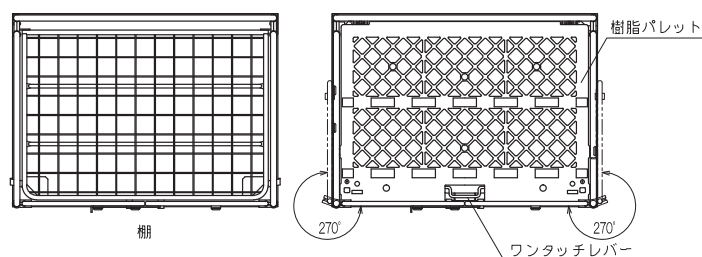

東京営業G

大阪営業G

TEL : 03-3834-3113 TEL : 06-6208-3191

FAX : 03-3834-4027 FAX : 06-6208-3194

● KRC80-P(HA)

製品総重量 : 63 kg

総耐荷重 : 500 kg

(うち中間棚 : 100 kg)