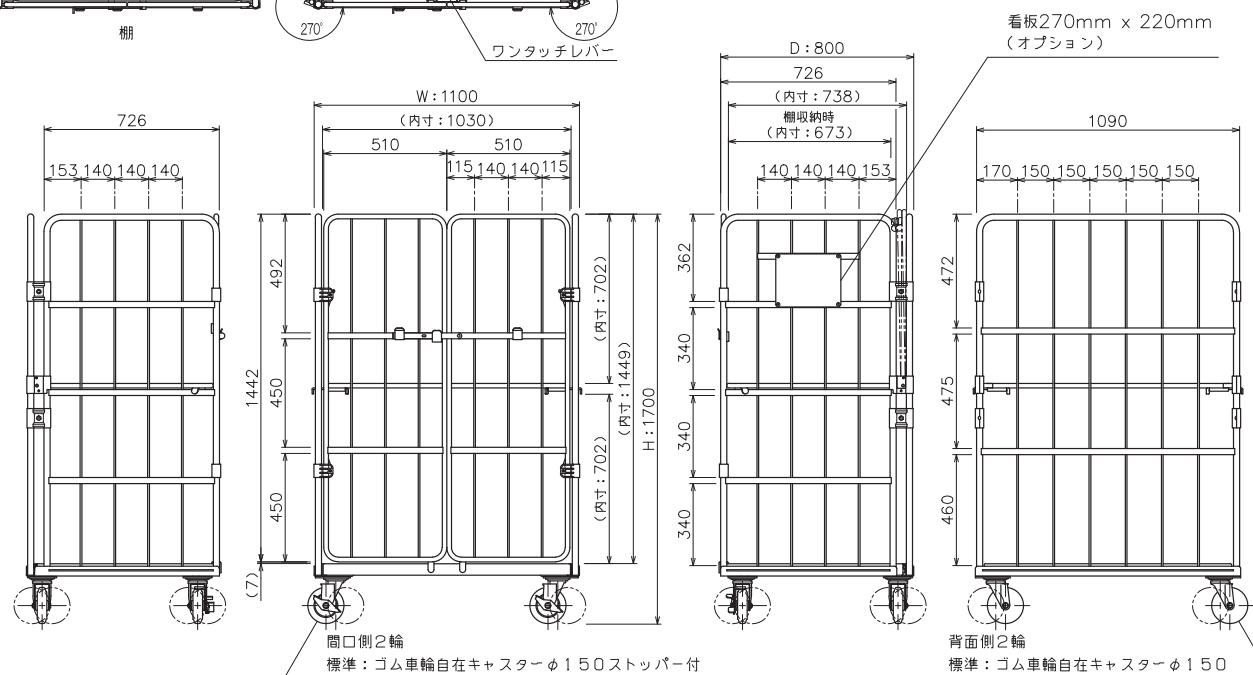

東京営業G

大阪営業G

TEL : 03-3834-3113 TEL : 06-6208-3191

FAX : 03-3834-4027 FAX : 06-6208-3194

● KRC80-P(HA)

製品総重量 : 63 kg

総耐荷重 : 500 kg

(うち中間棚 : 100 kg)